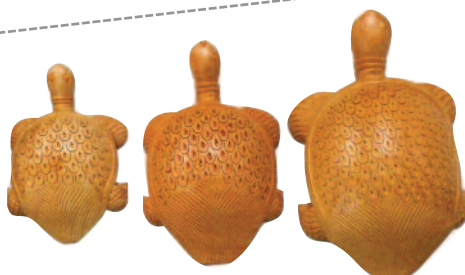

☆ ブツダ(5インチ) = ¥2,300

《馬》

- ☆ 2インチ = ¥900
- ☆ 3インチ = ¥1,400
- ☆ 4インチ = ¥2,300

《緑毛亀》

- ☆ 4インチ = ¥2,100
- ☆ 5インチ = ¥3,200
- ☆ 6インチ = ¥4,500

《非定番・三猿》

☆ 2インチ = ¥1,800

☆ 3インチ = ¥2,600